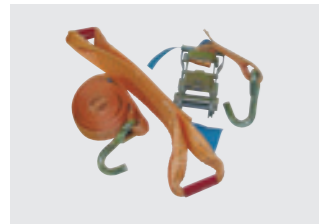

€ 10,-

€ 12,- inkl. MwSt.

ZG8Z8000
Zurrgurte groß "Humer" 8 m,
2500 daN

€ 12,-

€ 14,40 inkl. MwSt.

UN103197
Rad-Sicherungsgurte mit Spann-
ratsche UN Set, 2500 daN, 2 Stk.

€ 40,-

€ 48,- inkl. MwSt.