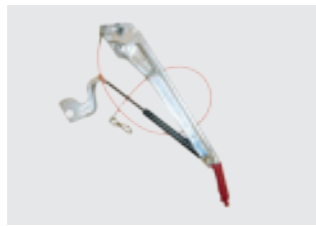

€ 85,-

€ 102,- inkl. MwSt.

Diverse Ersatzteile

602039000
Exzenterverschluss

€ 45,-
€ 54,- inkl. MwSt.

220098
Handbremshebel
251S/ Kpl.

€ 105,-
€ 126,- inkl. MwSt.

GA109
Klappenschloss Kunststoff