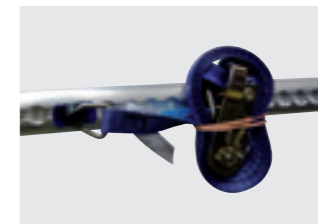

S0801007102
Hakenfitting ZHF

€ 10,-

€ 12,- inkl. MwSt.

S080714350
Zurrtschiene Alu halbrund
lagernd in 3 m Stangen á lfm

€ 29,16

€ 35,- inkl. MwSt.

S080714343
Zurrgurt m. Fitting 800 daN
Länge 3,5m

€ 30,-