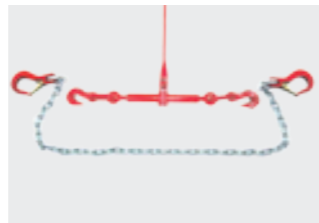

DEZK8
Zurrkette zul. Zugkraft 4000 daN,
3,5 m, Ratschlastspanner

€ 160,-

€ 192,- inkl. MwSt.