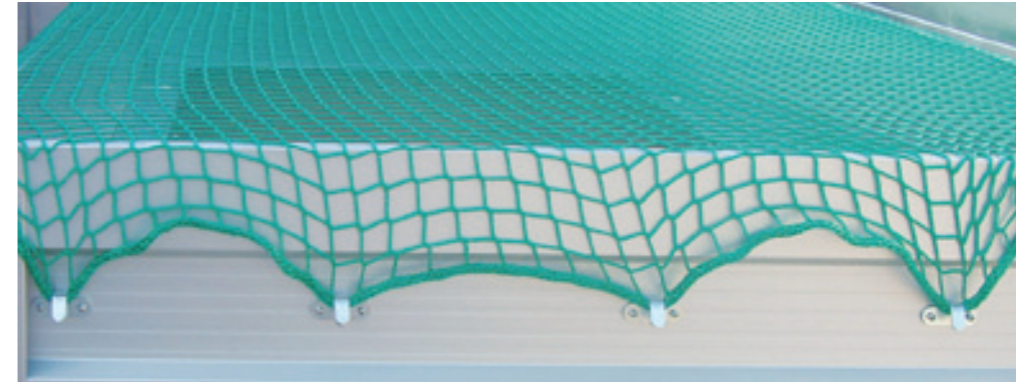

Steadystand Fix
Motorradständer
10/19 Zoll einstellbar

€ 110,-

€ 132,- inkl. MwSt.

Netze mit Gummizug

aus PE 3mm, Maschenweite 35mm, grün

Artikelnr.	Länge	Breite	Preis exkl. MwSt.	Preis inkl. MwSt.
408593.001	2200 mm	1500 mm	€ 20,-	€ 24,-
408594.001	2700 mm	1500 mm	€ 22,-	€ 26,40
408595.001	3000 mm	2000 mm	€ 28,-	€ 33,60
408596.001	3500 mm	2000 mm	€ 28,-	€ 33,60
408597.001	3500 mm	2500 mm	€ 35,-	€ 42,-
408598.001	4000 mm	2500 mm	€ 63,-	€ 75,60
408599.001	4500 mm	2500 mm	€ 71,-	€ 85,20
408600.001	4500 mm	3000 mm	€ 77,-	€ 92,40
408601.001	5000 mm	3500 mm	€ 88,-	€ 105,60
408602.001	6000 mm	3500 mm	€ 104,-	€ 124,80