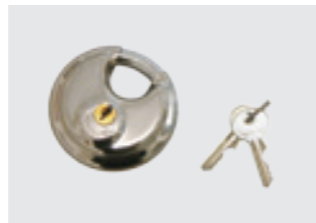

4803539X
Diskusschloss nicht gleichsperrend

€ 10,90

€ 13,08 inkl. MwSt.