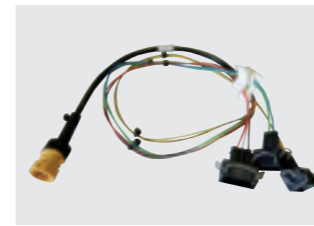

28-7500-007

Rückfahrcheinwerfer
Roundpoint mit Baj.

€ 10,-

€ 12,- inkl. MwSt.

21-7500-007

Blinkleuchte
Roundpoint mit Baj.

€ 10,-

€ 12,- inkl. MwSt.