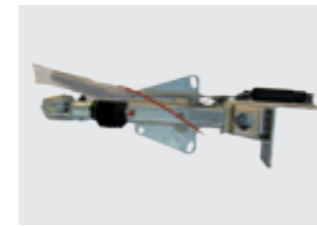

523030PE
Auflaufeinrichtung KF20A

€ 245,-
€ 294,- inkl. MwSt.