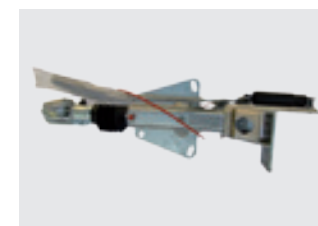

523030PE
Auflaufeinrichtung KF20A

€ 245,-

€ 294,- inkl. MwSt.