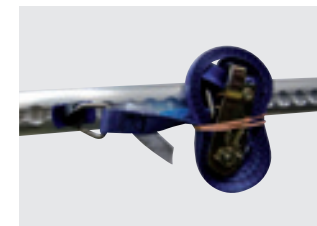

S080714343
Zurrgurt m. Fitting 800 daN
Länge 3,5m
€ 30,-
€ 36,- inkl. MwSt.