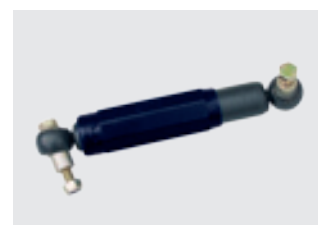

302738HU
Schmutzfänger 280x600 mm

€ 21,80

€ 26,16 inkl. MwSt.

302722HU
Schmutzfänger 500x600 mm

€ 45,-

€ 54,- inkl. MwSt.

244087
Octagonstoßdämpfer E=4t, T=7,5t

€ 48,-