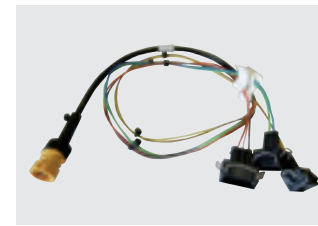

€ 10,-

€ 12,- inkl. MwSt.

21-7500-007

Blinkleuchte
Roundpoint mit Baj.

€ 10,-

€ 12,- inkl. MwSt.

66-1564-007

Adapter Roundpoint
links