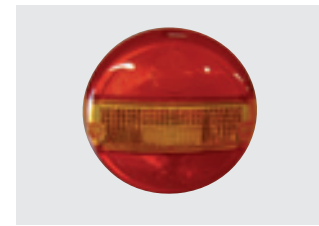

18-8382-107

Celon Heckleuchte Pferde

€ 11,-

€ 13,20 inkl. MwSt.