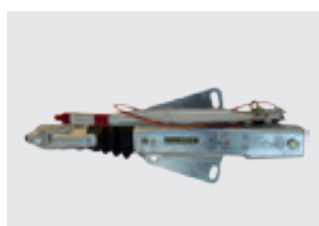

€ 58,80 inkl. MwSt.

258312
AL-KO Set 3
Lager 2035/2050/2051

€ 55,-

€ 66,- inkl. MwSt.

299056
AL-KO Set 43
Lager 1636, 1637

€ 52,-

€ 62,40 inkl. MwSt.

07812
Auflaufeinrichtung 251S