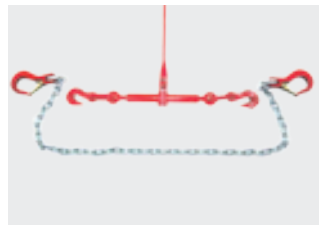

DEZK8
Zurrkette zul. Zugkraft 4000 daN,
3,5 m, Ratschlastspanner
€ 160,-
€ 192,- inkl. MwSt.