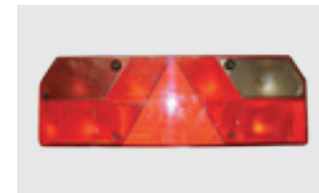

25-5000-507 links
25-5400-507 rechts
Europoint, 7-pol., 24V
€ 60,-
€ 72,- inkl. MwSt.