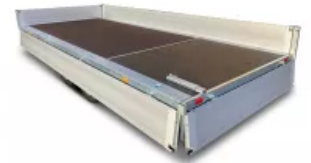

P 420 425x220x35 3500kg/14

Kastenmaß (LxWxH) 4250x2030x350 mm

Art-Nr.: H02PTG4222-35-14

RAHMEN:

- Einzigartiges, verwindungssteifes Längsträgerfahrgestell für sichere Fahreigenschaften

- Hohlprofilkonstruktion verschweißt und komplett im Tauchbad feuerverzinkt

STÜTZRAD:

- Verstärktes, automatisches Stützrad, für sicheres Abstellen des beladenen Anhängers

- Tragkraft 500kg

LADUNGSSICHERUNG:

- 8 Zurrmulden klappbar, im Bodenrahmenprofil versenkt montiert

- 8 Zurrösen unter der Ladefläche

BORDWÄNDE:

- Aluminium-Hohlprofil

- eloxiert

- vierseitig abklappbar

- abnehmbar, mit versenkten Verschlüssen

- 4 steckbare Stahleckungen für hohe Belastung

LADEFLÄCHE:

- aus mehrfach verleimter Siebdruckplatte, 18 mm