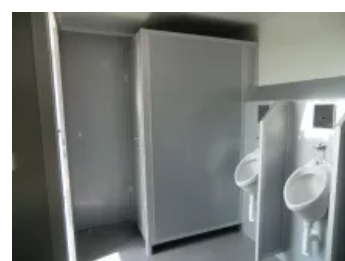

WC-Large 645x240x210 2700 kg

Kastenmaß (L×W×H) 6450×2400×2100 mm

Art-Nr.: H04WC2765
Gesamtgewicht: 2 700 kg
Nutzlast: 313 kg
Bereifung: 195/55 R10C 98N

4 x Stützfuß + Kurbel, Aussenbeleuchtung 12V, 13 pol. Stecker
je 4 Stück Bodenablauf im Herren und Damenbereich
Kofferaufbau aus Stahlblechsandwich 50 mm (Aussen Silber, Innen Weiss)
3 Dachluken
Eingang in Fahrtrichtung rechts (ca 50 % Dach, ca 50 % Treppe aus
Aluriffelblech, mit Geländer rechts und links)
Eingangstür für Damen und Herren
3 Serviceitüren linke Seite
LED Innenbeleuchtung

Innenausbau:

DAMEN - 4 Toilettenkabinen

HERREN - 1 Toilettenkabine, 4 Pissoir

Toiletten mit Toilettenpapierhalter und Halter für Reservetoilettenpapier

2 Waschbecken mit berührungsfreien Wasserhahn, Spiegel, Halter für Papiertücher

keine Ablagefläche für Zigarette etc

2 x Boiler 10L (1 x Damen, 1 x Herren),

Gefrierschutz (Mischer für Warm und Kaltwasser)

Ablauf von Abwasser nur mit Schwerkraft

Zulauf direkt in Kanal

2 x Heizung 2000W (1 x Damen, 1 x Herren)

Elektroanschluss 220V

LADESICHERUNG NICHT VERGESSEN (Anti-Rutschmatte, Gurte, Ösen usw. ...)