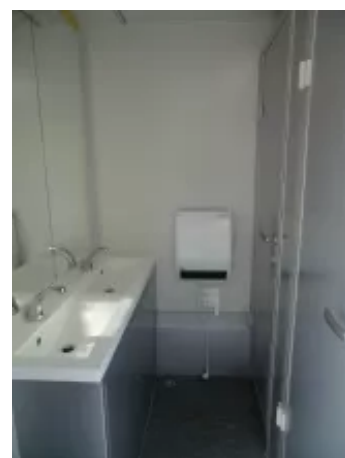

WC-Large 645x240x210 2700 kg

Kastenmaß (L×W×H) 6450×2400×2100 mm

Art-Nr.: H04WC2765
Gesamtgewicht: 2 700 kg
Nutzlast: 313 kg
Bereifung: 195/55 R10C 98N

4 x Stützfuß + Kurbel, Aussenbeleuchtung 12V, 13 pol. Stecker
je 4 Stück Bodenablauf im Herren und Damenbereich
Kofferaufbau aus Stahlblechsandwich 50 mm (Aussen Silber, Innen Weiss)
3 Dachluken
Eingang in Fahrtrichtung rechts (ca 50 % Dach, ca 50 % Treppe aus
Aluriffelblech, mit Geländer rechts und links)
Eingangstür für Damen und Herren
3 Serviceitüren linke Seite
LED Innenbeleuchtung

Innenausbau:

DAMEN - 4 Toilettenkabinen

HERREN - 1 Toilettenkabine, 4 Pissoir

Toiletten mit Toilettenpapierhalter und Halter für Reservetoilettenpapier

2 Waschbecken mit berührungsfreien Wasserhahn, Spiegel, Halter für Papiertücher

keine Ablagefläche für Zigarette etc

2 x Boiler 10L (1 x Damen, 1 x Herren),

Gefrierschutz (Mischer für Warm und Kaltwasser)

Ablauf von Abwasser nur mit Schwerkraft

Zulauf direkt in Kanal

2 x Heizung 2000W (1 x Damen, 1 x Herren)

Elektroanschluss 220V

LADESICHERUNG NICHT VERGESSEN (Anti-Rutschmatte, Gurte, Ösen usw. ...)