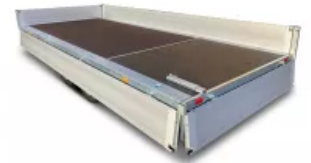

P 420 425x220x35 3500kg/13

Kastenmaß (LxWxH) 4250x2030x350 mm

Art-Nr.: H02PTG4221-35-13
Gesamtgewicht: 3 500 kg
Nutzlast: 2 765 kg
Bereifung: 195/50R13C 103N

- RAHMEN:**
- Einzigartiges, verwindungssteifes Längsträgerfahrgestell für sichere Fahreigenschaften
 - Hohlprofilkonstruktion verschweißt und komplett im Tauchbad feuerverzinkt
- STÜTZRAD:**
- Verstärktes, automatisches Stützrad, für sicheres Abstellen des beladenen Anhängers
 - Tragkraft 500kg
- LADUNGSSICHERUNG:**
- 8 Zurrmulden klappbar, im Bodenrahmenprofil versenkt montiert
 - 8 Zurrösen unter der Ladefläche
- BORDWÄNDE:**
- Aluminium-Hohlprofil
 - eloxiert
 - vierseitig abklappbar
 - abnehmbar, mit versenkten Verschlüssen
 - 4 steckbare Stahlecken für hohe Belastung
- LADEFLÄCHE:**
- aus mehrfach verleimter Siebdruckplatte, 18 mm
 - geteilt mit Stoß
 - rutschhemmend und wasserfest
- ELEKTRIK:**
- Beleuchtung mit 13 pol. Stecker und Rückfahrscheinwerfer

Zubehör

	Titel	Art-Nr.
	Abstützung 10 Zoll	UN516218
	Abstützung 13/14 Zoll GESPERRT	UN516219
	Abstützung montiert verstärkte Ausführung je Stück	UN90582
	Auffahrschiene Alu 256x30 2800kg Satz	UN113598
	Aufpreis Alubordwände 400 anstatt 350 mm 425x203	UN90483
	Aufpreis Hakenverschl anst versenktVerschl m BGL	UN90577
	Box Kunststoff "Humer" schwarz 630x240x315 mm	50110350
	Diebstahlsicherung NEU=HUM140440	408959.001