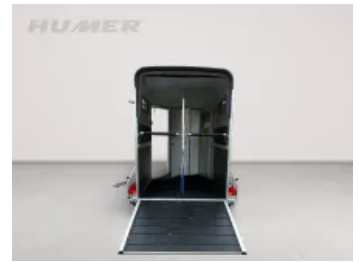

Pferdeanhänger GOLD Touring Country 315x167x230 2500 kg

Lagerabverkauf

Art-Nr.:	TOURING3116-2500
Fahrgestellnr.:	VKD2C70V4TP008897
Gunskirchen	
Netto-Preis:	€ 8.690,00
Brutto-Preis:	€ 10.428,00
Gesamtgewicht:	2 600 kg
Nutzlast:	1 700 kg
Aufbaumaße innen:	3 210 x 1 670 x 2 300 mm

Gold Touring Country Cheval by Humer
Alu/Poly-Konstruktion
Zweiachsanhänger gebremst
Fahrwerk: 2500 kg
Maße: 3150x1670x2300 mm
Pullmann Fahrwerk

Aluminium-Aufbau
Aluboden
Seiteneintrittschutz
Seitenpolsterung
Gummiboden verklebt und versiegelt
Gummiboden mit Trittleisten auf Rampe
Rampe-Tür-System hinten
Frontausstieg
Aluminium-Trennwand, komplett zu entfernen

Abholung nur am Standort, an welchem der Anhänger derzeit steht
Fa. Humer übernimmt keine Kosten der Überstellung

Wir empfehlen eine Zusatzmatte für den Boden ° 400,- zzgl. MWSt.

LADESICHERUNG NICHT VERGESSEN (Anti-Rutschmatte, Gurte, Ösen usw. ...)