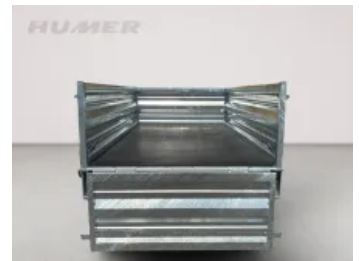

Allzweckanhänger K 222 G 222x112x50 1250 kg

Lagerabverkauf

Art-Nr.:	HUMK222G-1300
Fahrgestellnr.:	VBHACUE04T0112045
Gunskirchen	
Netto-Preis:	€ 2.490,00
Brutto-Preis:	€ 2.988,00
Gesamtgewicht:	1 250 kg
Nutzlast:	985 kg
Aufbaumaße innen:	2 220 x 1 120 x 500 mm

Humer K 222 G
Stahlbordwände verzinkt
Einachsanhänger gebremst
Fahrwerk: 1300 kg
Maße: 2220x1120x500 mm

Fahrwerk: 1300 kg
Maße: 2220x1120x500 mm

SERIENMÄSSIGE KOMPLETTAUSSTATTUNG:

- V-Zugdeichsel und Rahmen verschweißt und komplett feuerverzinkt
- Stahlbordwände 500 mm
- geschlossenes Rohrscharnier rückwärts
- durchgehender Lichtbalken
- 4 Verzurrösen außen angeschweißt