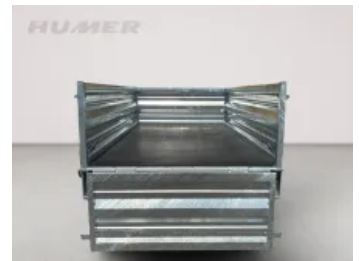

Allzweckanhänger K 222 G 222x112x50 1250 kg

Lagerabverkauf

Art-Nr.:	HUMK222G-1300
Fahrgestellnr.:	VBHACUE02T0112044
Gunskirchen	
Netto-Preis:	€ 2.490,00
Brutto-Preis:	€ 2.988,00
Gesamtgewicht:	1 250 kg
Nutzlast:	985 kg
Aufbaumaße innen:	2 220 x 1 120 x 500 mm

Humer K 222 G
Stahlbordwände verzinkt
Einachsanhänger gebremst
Fahrwerk: 1300 kg
Maße: 2220x1120x500 mm

Fahrwerk: 1300 kg
Maße: 2220x1120x500 mm

SERIENMÄSSIGE KOMPLETTAUSSTATTUNG:

- V-Zugdeichsel und Rahmen verschweißt und komplett feuerverzinkt
- Stahlbordwände 500 mm
- geschlossenes Rohrscharnier rückwärts
- durchgehender Lichtbalken
- 4 Verzurrösen außen angeschweißt