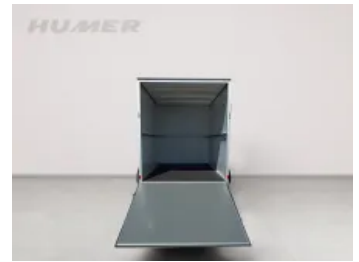

HUMER Koffer White Star
Kofferranhänger
Zweiachsanhänger gebremst
Fahrwerk: 2600 kg 14"
Maße: LBH 3640x1740x1940 mm
Ladehöhe: 550 mm
Bereifung: 185/65R14

Humer KL
Kofferranhänger
Zweiachsanhänger gebremst
Fahrwerk: 2600 kg 14"
Maße: LBH 3640x1740x1940 mm
Ladehöhe: 550 mm
Bereifung: 185/65R14
Räder neben der Ladefläche

SERIENMÄSSIGE KOMPLETTAUSSTATTUNG.

RAHMEN:

- Einzigartiges, verwindungssteifes Aluminiumfahrgestell für sichere Fahreigenschaften

STÜTZRAD:

- Verstärktes automatisches Stützrad, für sicheres Abstellen des beladenen Anhängers, Tragkraft 500kg bei gebremster Ausführung

AUFBAU:

- Wände aus Leichtbauplatten, bestehend aus GFK-Stahl-Sandwich in RAL 9016
-GFK außen für Beschriftung und Stahl innen für Stoßfestigkeit
-Transparentes Lichtdach mit hoher Lichtdurchlässigkeit
-Edelstahl-Drehstangenverschluss und Edeklstahl-Türfeststeller
- Heckrahmen und Einfassprofile aus spezial Aluminiumprofilen eloxiert für formschöne Ästhetik

- Ladefläche aus mehrfach verleimter Siebdruckplatte, 18mm, rutschhemmend und wasserfest

LADUNGSSICHERUNG:

- Zurrsystem mit 8 verstellbaren Anbindungen für optimale Ladungssicherung
- Stäbchenzurrleiste an den Seiten- und an der Stirnwand, Höhe 900 mm

ELEKTRIK:

- 12 Volt Beleuchtung mit 13pol Stecker und Rückfahrscheinwerfer

LADESICHERUNG NICHT VERGESSEN (Anti-Rutschmatte, Gurte, Ösen usw. ...)