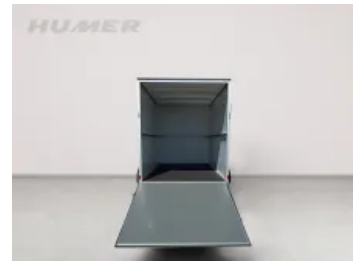

HUMER Koffer White Star
Kofferranhänger
Zweiachsanhänger gebremst
Fahrwerk: 2600 kg 14"
Maße: LBH 3640x1740x1940 mm
Ladehöhe: 550 mm
Bereifung: 185/65R14

Humer KL
Kofferranhänger
Zweiachsanhänger gebremst
Fahrwerk: 2600 kg 14"
Maße: LBH 3640x1740x1940 mm
Ladehöhe: 550 mm
Bereifung: 185/65R14
Räder neben der Ladefläche

SERIENMÄSSIGE KOMPLETTAUSSTATTUNG.

RAHMEN:

- Einzigartiges, verwindungssteifes Aluminiumfahrgerüst für sichere Fahreigenschaften

STÜTZRAD:

- Verstärktes automatisches Stützrad, für sicheres Abstellen des beladenen Anhängers, Tragkraft 500kg bei gebremster Ausführung

AUFBAU:

- Wände aus Leichtbauplatten, bestehend aus GFK-Stahl-Sandwich in RAL 9016

- GFK außen für Beschriftung und Stahl innen für Stoßfestigkeit

- Transparentes Lichtdach mit hoher Lichtdurchlässigkeit

- Edelstahl-Drehstangenverschluss und Edeklstahl-Türfeststeller

- Heckrahmen und Einfassprofile aus spezial Aluminiumprofilen eloxiert für formschöne Ästhetik

- Ladefläche aus mehrfach verleimter Siebdruckplatte, 18mm, rutschhemmend und wasserfest

LADUNGSSICHERUNG:

- Zurrsystem mit 8 verstellbaren Anbindungen für optimale Ladungssicherung

- Stäbchenzurrleiste an den Seiten- und an der Stirnwand, Höhe 900 mm

ELEKTRIK:

- 12 Volt Beleuchtung mit 13pol Stecker und Rückfahrscheinwerfer

LADESICHERUNG NICHT VERGESSEN (Anti-Rutschmatte, Gurte, Ösen usw. ...)