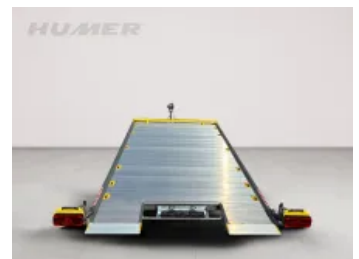

## Auto/Multi-Transporter Humer Spielberg 434x209 3000 kg

Humer Spielberg  
Autotransporter kippbar mit Seilwinde  
Zweiachsanhänger gebremst  
Fahrwerk: 3000 kg  
Maße: 4340x2090

- Rahmen komplett verschweißt und im Tauchbad feuerverzinkt
- V-Zugdeichsel mit Kugelkupplung
- kippbare Ladefläche mit Hydraulikzylinder und Handpumpe
- Automatikstützrad montiert
- geschlossener Aluminiumboden für höchste Beanspruchung
- Heckseitig feste Auffahrten
- verstellbarer Radanschlag
- 12 Stk. Verzurrösen
- 12Volt Beleuchtung mit 13 pol. Stecker
- Rückfahrscheinwerfer
- seitlich ausklappbare Rücklichter, für einfaches beladen des Anhängers