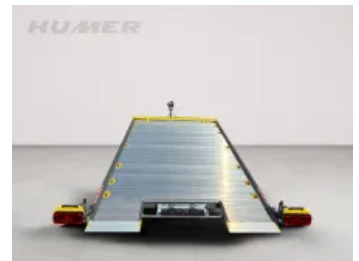

## Auto/Multi-Transporter Humer Spielberg 434x209 3000 kg

Humer Spielberg  
Autotransporter kippbar mit Seilwinde  
Zweiachsanhänger gebremst  
Fahrwerk: 3000 kg  
Maße: 4340x2090

- Rahmen komplett verschweißt und im Tauchbad feuerverzinkt
- V-Zugdeichsel mit Kugelkupplung
- kippbare Ladefläche mit Hydraulikzylinder und Handpumpe
- Automatikstützrad montiert
- geschlossener Aluminiumboden für höchste Beanspruchung
- Heckseitig feste Auffahrten
- verstellbarer Radanschlag
- 12 Stk. Verzurrösen
- 12Volt Beleuchtung mit 13 pol. Stecker
- Rückfahrcheinwerfer
- seitlich ausklappbare Rücklichter, für einfaches beladen des Anhängers