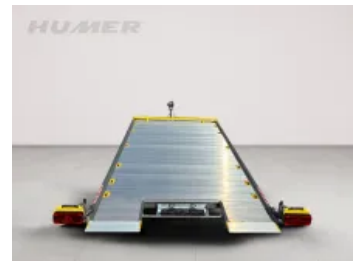

Auto/Multi-Transporter Humer Spielberg 434x209 3000 kg

Lagerabverkauf

Art-Nr.:	H04SPIEL4320-3000
Fahrgestellnr.:	TJ5R2B2J1T1119249
Gunskirchen	
Netto-Preis:	€ 7.900,00
Brutto-Preis:	€ 9.480,00
Gesamtgewicht:	3 000 kg
Nutzlast:	2 268 kg
Aufbaumaße innen:	4 340 x 2 090 mm

Humer Spielberg
Autotransporter kippbar mit Seilwinde
Zweiachsanhänger gebremst
Fahrwerk: 3000 kg
Maße: 4340x2090

- Rahmen komplett verschweißt und im Tauchbad feuerverzinkt
- V-Zugdeichsel mit Kugelkupplung
- kippbare Ladefläche mit Hydraulikzylinder und Handpumpe
- Automatikstützrad montiert
- geschlossener Aluminiumboden für höchste Beanspruchung
- Heckseitig feste Auffahrten
- verstellbarer Radanschlag
- 12 Stk. Verzurrösen
- 12Volt Beleuchtung mit 13 pol. Stecker
- Rückfahrscheinwerfer
- seitlich ausklappbare Rücklichter, für einfaches beladen des Anhängers