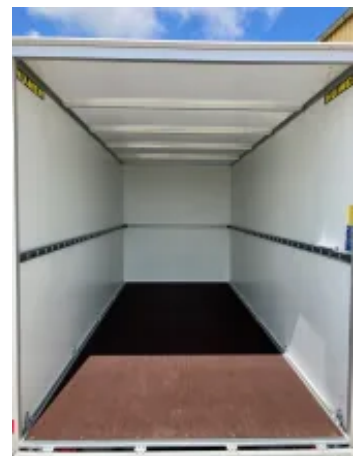

HUMER Koffer White Star
Kofferranhänger mit Rampe
Zweiachsanhänger gebremst
Fahrwerk: 2600 kg 14"
Maße: LBH 4250x1740x1940 mm
Ladehöhe: 550 mm
Bereifung: 185/65R14

Humer KL
Kofferranhänger mit Rampe
Zweiachsanhänger gebremst
Fahrwerk: 2600 kg 14"
Maße: LBH 4250x1740x1940 mm
Ladehöhe: 550 mm
Bereifung: 185/65R14
Räder neben der Ladefläche

SERIENMÄSSIGE KOMPLETTAUSSTATTUNG.

RAHMEN:

- Einzigartiges, verwindungssteifes Aluminiumfahrgestell für sichere Fahreigenschaften

STÜTZRAD:

- Verstärktes automatisches Stützrad, für sicheres Abstellen des beladenen Anhängers, Tragkraft 500kg bei gebremster Ausführung

AUFBAU:

- Wände aus Leichtbauplatten, bestehend aus GFK-Stahl Sandwich in RAL 9016
- GFK außen für Beschriftung u. innen Stahl für Stossfestigkeit
- Edelstahl-Drehstangenverschluss und Edeklstahl-Türfeststeller
- Heckrahmen und Einfassprofile aus spezial Aluminiumprofilen eloxiert für formschöne Ästhetik
- Ladefläche aus mehrfach verleimter Siebdruckplatte, 18mm, rutschhemmend und wasserfest

LADUNGSSICHERUNG:

- Zurrsystem mit 6 verstellbaren Anbindungen für optimale Ladungssicherung
- Stäbchenzurrleiste an den Seitenwänden, Höhe 900 mm

ELEKTRIK:

- 12 Volt Beleuchtung mit 13pol Stecker und Rückfahrscheinwerfer
- 12 Volt Innenbeleuchtung mit Schalter

LADESICHERUNG NICHT VERGESSEN (Anti-Rutschmatte, Gurte, Ösen usw. ...)