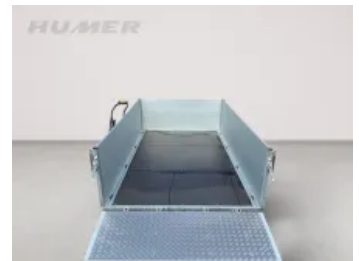

Kombinator Kombinator 349x184x35 3500 kg 13"

Lagerabverkauf

Art-Nr.:	H04KI3518-35-13
Fahrgestellnr.:	TJ5R2B2JXT1118777
Gunskirchen	
Netto-Preis:	€ 10.750,00
Brutto-Preis:	€ 12.900,00
Gesamtgewicht:	3 500 kg
Nutzlast:	2 425 kg
Aufbaumaße innen:	3 490 x 1 840 mm

HUMER - KOMBINATOR
Universaltransporter/Dreiseitenkipper
Räder unter Ladefläche
Zweiachsanhänger gebremst
Maße 3499x1840x350 mm
Tragkraft: 3500 kg

Wasser- und Rutschfester Siebdruckboden 18 mm
8 x Bindeösen
Bordwände Aluprofil 350 mm
Pendelbordwand / Heckrampe mit Aluriffelblech, L = 700 mm
kippar mit einfachwirkende elektrische Pumpe + Batterie + Kabelbedienung
Aussenbeleuchtung 12V, 13 pol. Stecker