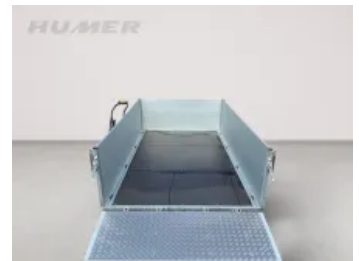

Kombinator Kombinator 349x184x35 3500 kg 13"

Lagerabverkauf

Art-Nr.: H04KI3518-35-13
 Fahrgestellnr.: TJ5R2B2J8T1118776
 Gunskirchen
Netto-Preis: € 10.750,00
Brutto-Preis: € 12.900,00
Gesamtgewicht: 3 500 kg
Nutzlast: 2 425 kg
Aufbaumaße innen: 3 490 x 1 840 mm

HUMER - KOMBINATOR
 Universaltransporter/Dreiseitenkipper
 Räder unter Ladefläche
 Zweiachsanhänger gebremst
 Maße 3499x1840x350 mm
 Tragkraft: 3500 kg

Wasser- und Rutschfester Siebdruckboden 18 mm
 8 x Bindeösen
 Bordwände Aluprofil 350 mm
 Pendelbordwand / Heckrampe mit Aluriffelblech, L = 700 mm
 kippar mit einfachwirkende elektrische Pumpe + Batterie + Kabelbedienung
 Aussenbeleuchtung 12V, 13 pol. Stecker