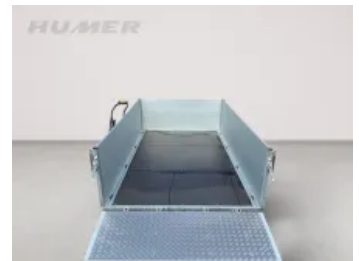

Kombinator Kombinator 349x184x35 3500 kg 13"

Lagerabverkauf

Art-Nr.:	H04KI3518-35-13
Fahrgestellnr.:	TJ5R2B2J7T1118770
Gunskirchen	
Netto-Preis:	€ 10.750,00
Brutto-Preis:	€ 12.900,00
Gesamtgewicht:	3 500 kg
Nutzlast:	2 425 kg
Aufbaumaße innen:	3 490 x 1 840 mm

HUMER - KOMBINATOR
Universaltransporter/Dreiseitenkipper
Räder unter Ladefläche
Zweiachsanhänger gebremst
Maße 3499x1840x350 mm
Tragkraft: 3500 kg

Wasser- und Rutschfester Siebdruckboden 18 mm
8 x Bindeösen
Bordwände Aluprofil 350 mm
Pendelbordwand / Heckrampe mit Aluriffelblech, L = 700 mm
kippar mit einfachwirkende elektrische Pumpe + Batterie + Kabelbedienung
Aussenbeleuchtung 12V, 13 pol. Stecker