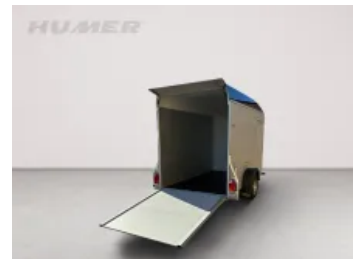

Kofferranhänger Roadster Alu/Tür 300 Pullmann 1300 kg 13"

Lagerabverkauf

Art-Nr.: ROADSTER-1300ALU

Fahrgestellnr.: VKD1C00VXTP005621

Gunskirchen

Netto-Preis: € 5.600,00

Brutto-Preis: € 6.720,00

Gesamtgewicht: 1 300 kg

Nutzlast: 805 kg

Aufbaumaße innen: 3 000 x 1 500 x 2 000 mm

HUMER - ROADSTER Alu / Polyester
Pullmann Fahrwerk
Kofferranhänger mit Rampe/Tür-System
Einachsanhänger gebremst
Fahrwerk: 1300 kg
Maße: 3000x1500x1900mm

Rampe/Tür-System-Verriegelung mit Schlüssel

Aufbau wassergeschützt, nicht wasserdicht
2 x Abstellstützen im Heck verbaut

LADESICHERUNG NICHT VERGESSEN (Anti-Rutschmatte, Gurte, Ösen usw. ...)