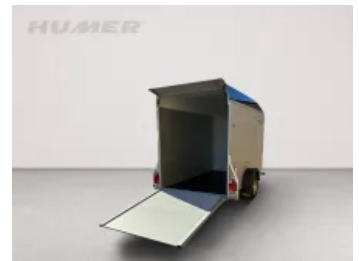

Kofferranhänger Roadster Alu/Tür 300 Pullmann 1300 kg 13"

Lagerabverkauf

Art-Nr.: ROADSTER-1300ALU

Fahrgestellnr.: VKD1C00V8TP005620

Gunskirchen

Netto-Preis: € 5.600,00

Brutto-Preis: € 6.720,00

Gesamtgewicht: 1 300 kg

Nutzlast: 805 kg

Aufbaumaße innen: 3 000 x 1 500 x 2 000 mm

HUMER - ROADSTER Alu / Polyester
Pullmann Fahrwerk
Kofferranhänger mit Rampe/Tür-System
Einachsanhänger gebremst
Fahrwerk: 1300 kg
Maße: 3000x1500x1900mm

Rampe/Tür-System-Verriegelung mit Schlüssel

Aufbau wassergeschützt, nicht wasserdicht
2 x Abstellstützen im Heck verbaut

LADESICHERUNG NICHT VERGESSEN (Anti-Rutschmatte, Gurte, Ösen usw. ...)