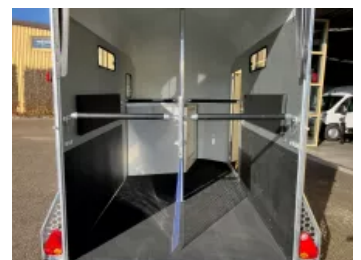

Pferdeanhänger Multimax 378x181x225 2600 kg

Lagerabverkauf

Art-Nr.: MULTIMAX3781-2600

Fahrgestellnr.: VKD2C700VRP003349

Wien

Netto-Preis: € 11.500,00

Brutto-Preis: € 13.800,00

Gesamtgewicht: 2 600 kg

Nutzlast: 1 650 kg

Multimax Cheval by Humer
Alu mit Sattelkammer
Zweiachsanhänger gebremst
Fahrwerk: 2600 kg
Maße: 378x181x225 cm

Multimax Cheval by Humer

Zweiachsanhänger gebremst
Fahrwerk: 2600 kg
Maße: 378x181x230 cm

SERIENMÄSSIGE KOMPLETTAUSSTATTUNG:

Pullmann2 Fahrwerk
Aerodynamischer Polyesteraufbau
Aluminium Boden
Eloxierte Aluminium Wände
Gummiboden 8 mm verklebt und versiegelt
Seitenpolsterung
Seitentrittschutz
4 verstellbare Boxenstangen
Alu Mittelrennwand mit Kopfgitter
riesige Sattelkammer mit schwenkbarer Trennwand
Rampe-Tür mit Netzrollo
14' Reifen

LADESICHERUNG NICHT VERGESSEN (Anti-Rutschmatte, Gurte, Ösen usw. ...)