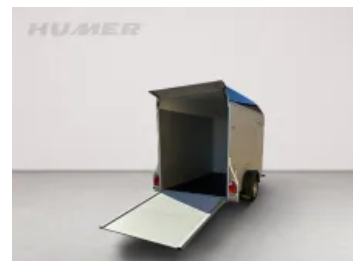

Kofferranhänger Roadster Alu/Tür 300 Pullmann 1300 kg 13"

Lagerabverkauf

Art-Nr.: ROADSTER-1300ALU

Fahrgestellnr.: VKD1C00V4TP004433

Lindach

Netto-Preis: € 5.500,00

Brutto-Preis: € 6.600,00

Gesamtgewicht: 1 300 kg

Nutzlast: 805 kg

Aufbaumaße innen: 3 000 x 1 500 x 2 000 mm

HUMER - ROADSTER Alu / Polyester
Pullmann Fahrwerk
Kofferranhänger mit Rampe/Tür-System
Einachsanhänger gebremst
Fahrwerk: 1300 kg
Maße: 3000x1500x1900mm

Rampe/Tür-System-Verriegelung mit Schlüssel

Aufbau wassergeschützt, nicht wasserdicht
2 x Abstellstützen im Heck verbaut

LADESICHERUNG NICHT VERGESSEN (Anti-Rutschmatte, Gurte, Ösen usw. ...)