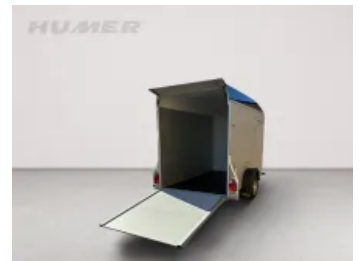

Kofferranhänger Roadster Alu/Tür 300 Pullmann 1300 kg 13"

Lagerabverkauf

Art-Nr.: ROADSTER-1300ALU

Fahrgestellnr.: VKD1C00V2TP004432

Gunskirchen

Netto-Preis: € 5.600,00

Brutto-Preis: € 6.720,00

Gesamtgewicht: 1 300 kg

Nutzlast: 840 kg

Aufbaumaße innen: 3 000 x 1 500 x 2 000 mm

HUMER - ROADSTER Alu / Polyester
Pullmann Fahrwerk
Kofferranhänger mit Rampe/Tür-System
Einachsanhänger gebremst
Fahrwerk: 1300 kg
Maße: 3000x1500x1900mm

Rampe/Tür-System-Verriegelung mit Schlüssel

Aufbau wassergeschützt, nicht wasserdicht
2 x Abstellstützen im Heck verbaut

LADESICHERUNG NICHT VERGESSEN (Anti-Rutschmatte, Gurte, Ösen usw. ...)