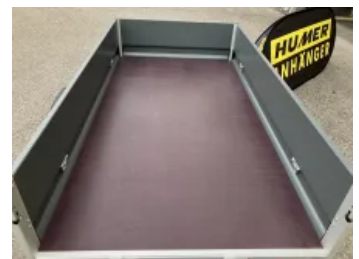

Humer Alu 209
 Alubordwände
 Einachsanhänger ungebremst
 Fahrwerk: 750 kg 13 "
 Maße: LBH 2090x1090x350 mm
 Ladehöhe: 550 mm

RAHMEN:

- Einzigartiges, verwindungssteifes Aluminiumfahrgestell für sichere Fahreigenschaften

LADEFLÄCHE:

- aus mehrfach verleimter Siebdruckplatte, 15 mm
- durchgehend ohne Stoß
- rutschhemmend und wasserfest

ELEKTRIK:

- Beleuchtung mit 13 pol. Stecker und Rückfahrcheinwerfer

LADESICHERUNG NICHT VERGESSEN (Anti-Rutschmatte, Gurte, Ösen usw. ...)