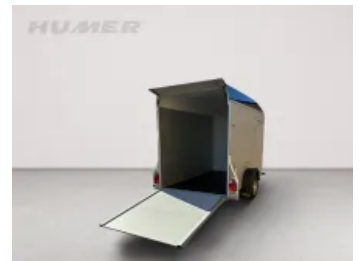

Kofferranhänger Roadster Alu/Tür 300 Pullmann 1300 kg 13"

Lagerabverkauf

Art-Nr.: ROADSTER-1300ALU

Fahrgestellnr.: VKD1C00VXTP002993

Lieboch

Netto-Preis: € 5.500,00

Brutto-Preis: € 6.600,00

Gesamtgewicht: 1 300 kg

Nutzlast: 805 kg

Aufbaumaße innen: 3 000 x 1 500 x 2 000 mm

HUMER - ROADSTER Alu / Polyester
Pullmann Fahrwerk
Kofferranhänger mit Rampe/Tür-System
Einachsanhänger gebremst
Fahrwerk: 1300 kg
Maße: 3000x1500x1900mm

Rampe/Tür-System-Verriegelung mit Schlüssel

Aufbau wassergeschützt, nicht wasserdicht
2 x Abstellstützen im Heck verbaut

LADESICHERUNG NICHT VERGESSEN (Anti-Rutschmatte, Gurte, Ösen usw. ...)