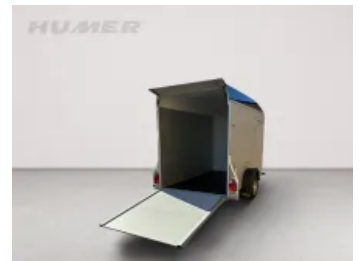

Kofferranhänger Roadster Alu/Tür 300 Pullmann 1300 kg 13"

Lagerabverkauf

Art-Nr.: ROADSTER-1300ALU

Fahrgestellnr.: VKD1C00V1TP002994

Wien

Netto-Preis: € 5.600,00

Brutto-Preis: € 6.720,00

Gesamtgewicht: 1 300 kg

Nutzlast: 805 kg

Aufbaumaße innen: 3 000 x 1 500 x 2 000 mm

HUMER - ROADSTER Alu / Polyester
Pullmann Fahrwerk
Kofferranhänger mit Rampe/Tür-System
Einachsanhänger gebremst
Fahrwerk: 1300 kg
Maße: 3000x1500x1900mm

Rampe/Tür-System-Verriegelung mit Schlüssel

Aufbau wassergeschützt, nicht wasserdicht
2 x Abstellstützen im Heck verbaut

LADESICHERUNG NICHT VERGESSEN (Anti-Rutschmatte, Gurte, Ösen usw. ...)