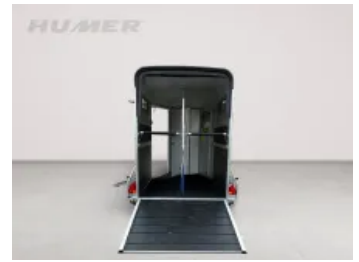

Pferdeanhänger GOLD Touring Country 315x167x230 2500 kg

Lagerabverkauf

Art-Nr.:	TOURING3116-2500
Fahrgestellnr.:	VKD2C70V2TP000832
Klagenfurt	
Netto-Preis:	€ 8.690,00
Brutto-Preis:	€ 10.428,00
Gesamtgewicht:	2 600 kg
Nutzlast:	1 700 kg
Aufbaumaße innen:	3 210 x 1 670 x 2 300 mm

Gold Touring Country Cheval by Humer
Alu/Poly-Konstruktion
Zweiachsanhänger gebremst
Fahrwerk: 2500 kg
Maße: 3150x1670x2300 mm
Pullmann Fahrwerk

Aluminium-Aufbau
Aluboden
Seitentrtrittschutz
Seitenpolsterung
Gummiboden verklebt und versiegelt
Gummiboden mit Trittleisten auf Rampe
Rampe-Tür-System hinten
Frontausstieg
Aluminium-Trennwand, komplett zu entfernen

Abholung nur am Standort, an welchem der Anhänger derzeit steht
Fa. Humer übernimmt keine Kosten der Überstellung

Wir empfehlen eine Zusatzmatte für den Boden ° 400,- zzgl. MWSt.

LADESICHERUNG NICHT VERGESSEN (Anti-Rutschmatte, Gurte, Ösen usw. ...)