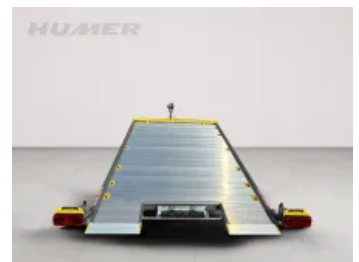

Auto/Multi-Transporter Humer Spielberg 434x209 3000 kg

Lagerabverkauf

Art-Nr.:	H04SPIEL4320-3000
Fahrgestellnr.:	TJ5R2B2J7S1115432
Wien	
Netto-Preis:	€ 7.890,00 € 7.250,00
Brutto-Preis:	€ 9.468,00 € 8.700,00
Gesamtgewicht:	3 000 kg
Nutzlast:	2 268 kg
Aufbaumaße innen:	4 340 x 2 090 mm

Humer Spielberg
 Autotransporter kippbar mit Seilwinde
 Zweiachsanhänger gebremst
 Fahrwerk: 3000 kg
 Maße: 4340x2090

- Rahmen komplett verschweißt und im Tauchbad feuerverzinkt
- V-Zugdeichsel mit Kugelkupplung
- kippbare Ladefläche mit Hydraulikzylinder und Handpumpe
- Automatikstützrad montiert
- geschlossener Aluminiumboden für höchste Beanspruchung
- Heckseitig feste Auffahrten
- verstellbarer Radanschlag
- 12 Stk. Verzurrösen
- 12Volt Beleuchtung mit 13 pol. Stecker
- Rückfahrscheinwerfer
- seitlich ausklappbare Rücklichter, für einfaches beladen des Anhängers