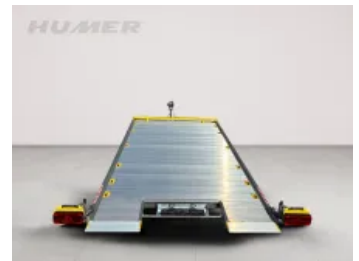

## Auto/Multi-Transporter Humer Spielberg 434x209 3000 kg

**Lagerabverkauf**

|                          |                              |
|--------------------------|------------------------------|
| <b>Art-Nr.:</b>          | <b>H04SPIEL4320-3000</b>     |
| <b>Fahrgestellnr.:</b>   | <b>TJ5R2B2J0S1115279</b>     |
| <b>Lieboch</b>           |                              |
| <b>Netto-Preis:</b>      | <b>€ 7.890,00 € 7.250,00</b> |
| <b>Brutto-Preis:</b>     | <b>€ 9.468,00 € 8.700,00</b> |
| <b>Gesamtgewicht:</b>    | <b>3 000 kg</b>              |
| <b>Nutzlast:</b>         | <b>2 268 kg</b>              |
| <b>Aufbaumaße innen:</b> | <b>4 340 x 2 090 mm</b>      |

Humer Spielberg  
 Autotransporter kippbar mit Seilwinde  
 Zweiachsanhänger gebremst  
 Fahrwerk: 3000 kg  
 Maße: 4340x2090

- Rahmen komplett verschweißt und im Tauchbad feuerverzinkt
- V-Zugdeichsel mit Kugelkupplung
- kippbare Ladefläche mit Hydraulikzylinder und Handpumpe
- Automatikstützrad montiert
- geschlossener Aluminiumboden für höchste Beanspruchung
- Heckseitig feste Auffahrten
- verstellbarer Radanschlag
- 12 Stk. Verzurrösen
- 12Volt Beleuchtung mit 13 pol. Stecker
- Rückfahrcheinwerfer
- seitlich ausklappbare Rücklichter, für einfaches beladen des Anhängers