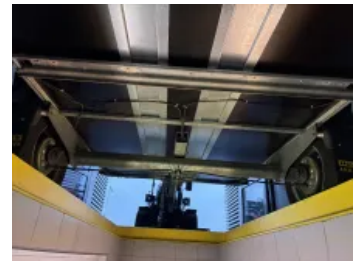

4x Verzurrösen
Stützrad 48er
GEBRAUCHTES FAHRZEUG

Humer Alu 249
Alubordwände
Einachsanhänger gebremst
Fahrwerk: 1300 kg 14 "
Maße: LBH 2490x1390x350 mm
Ladehöhe: 550 mm

RAHMEN:

- Einzigartiges, verwindungssteifes Aluminiumfahrgerüst für sichere Fahreigenschaften

BORDWÄNDE:

- Aluminium-Hohlprofil
- eloxiert

LADEFLÄCHE:

- aus mehrfach verleimter Siebdruckplatte, 15 mm
- durchgehend ohne Stoß
- rutschhemmend und wasserfest

ELEKTRIK:

- Beleuchtung mit 13 pol. Stecker u. Rückfahrscheinwerfer