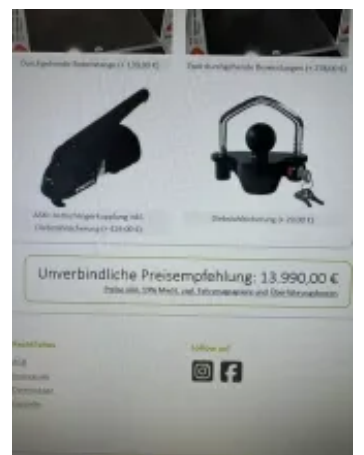

Careliner M SK 347x170x239 2400 kg

Gebrauchtanhänger

Art-Nr.: **Careliner M SK 347x170x239 2400 kg**

Brutto-Preis: **€ 5.800,00**

Aufbaumaße innen: **347 x 170 x 239 mm**

Sehr schöner Anhänger. Ganz wenig gebraucht. Ca. 1000 km !

Beleuchtung

CARELINER M

Zweiachsanhänger gebremst

Fahrwerk: 2400 kg

Maße: 3470x1700x2390 mm

SERIENMÄSSIGE KOMPLETTAUSSTATTUNG:

Designer-Konzept in moderner, flächenbündiger Gestaltung

Aufbau in Sandwichbauweise, hydrophob und deshalb verrottungsfrei

Bequeme, mannshohe Einstiegstür mit abschließbarer 3-Punkt-Verrriegelung

Aufstellbare Kippfenster, getönt mit integrierter Regenleiste

seitlicher Trittschutz

Seitenpolster für ein Mehr an Sicherheit

Höhen- und längsverstellbare Boxenstange, individuell für jedes Maß anpassbar

leicht bedienbare Panik-Entriegelung

Längsträger Fahrgestell Bücken, Body Protect, 100 km/h mit ABE

LADESICHERUNG NICHT VERGESSEN (Anti-Rutschmatte, Gurte, Ösen usw. ...)

tiefergelegt für leichteren Zugang
Feuerverzinkter, korrosionsbeständiger Fahrwerksrahmen
15" Komplettrad "Steel"
Kotflügel aus Polyester und deshalb leicht zu reinigen
Automatik-Stützrad
Feuerverzinkte Seitenstrebe inkl. Sehschlitze u flächenbündiger Heckbeleuchtung
sowie Rückfahr- und Nebelscheinwerfer
lichtstarke Innenbeleuchtung
2 herausnehmbare Futtertröge, leicht zu reinigen und deshalb besonders
hygienisch
13 poliger Stecker