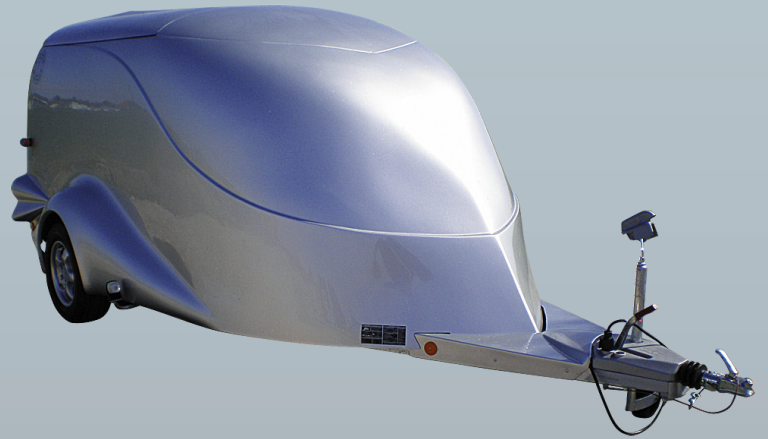

Netto-Preis: ~~€ 8.799,00~~
€ 7.590,00(exkl. USt.)

Brutto-Preis: ~~€ 10.558,80~~
€ 9.108,00(inkl. USt.)

HUMER Motorradanhänger Excalibur S2

Artikelnummer: H07S23918-15-15
Humer EXCALIBUR S2 Motorrad- und Freizeitanhänger

Beschreibung: Einachsanhänger gebremst
Tragkraft: 1500 kg 15"
Maße: 397x188x152 cm
Sonderfarbe silber metallic

Transportschaden: Am rechten hinterem Eck der Dachklappe fehlt ein Eck vom Polyester Aufbau.

HUMER Motorradanhänger Excalibur S1

Artikelnummer: H05S13615-23-15
Humer EXCALIBUR S1 Motorrad- und Freizeitanhänger
Einachsanhänger gebremst

Beschreibung: Tragkraft: 1300 kg 14"
Maße: 361x153x152 cm

Transportschaden: Kotflügel FR links ist beschädigt und der Lack ist zerkratzt.