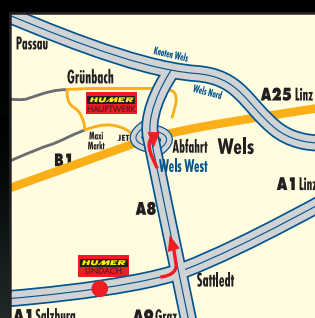

SEIERSBERG

DIREKT AN DER A9,
ABFAHRT SEIERSBERG

8054 Seiersberg
Kärntner Straße 559
Telefon 0 316/25 14 00
Fax 0 316/25 14 10