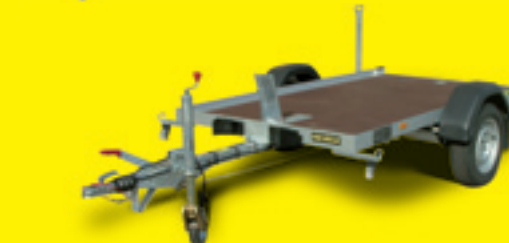

UNI M
Einachsanhänger ungebremst,
1 Standbügel, 1 Auffahrschiene,
2550x1420 mm,
Fahrwerk 750 kg
€ 1.330,-
(€ 1.596,- inkl. MwSt.)
Aktionspreis